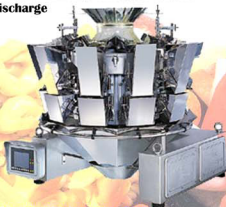

GAMMA DEL SISTEMA DI DOSAGGIO MULTITESTE

RANGE OF MULTIHEAD WEIGHERS

Multiteste a 14 teste, versione standard
14head multiweigher, standard version

Multiteste a 10 teste, versione speciale
per le dosi di 10 gr e/o meno
10head multiweigher, special version
for small weight of 10 grams or less

Multiteste 14 teste con
cestelli da 5,5 lt
14head multiweigher with
5,5 lt hopper volume

Multiteste 10 teste con cestelli da 5,5 lt,
versione bugnata
10head multiweigher with 5,5 lt hopper,
dimpled version

Multiteste a 18 teste con cestelli da 2,5 lt e 3
punti di scarico
18head multiweigher with 2,5 lt hopper volume
and 3 point discharge

Multiteste a 10 teste, versione standard
10head multiweigher, standard version